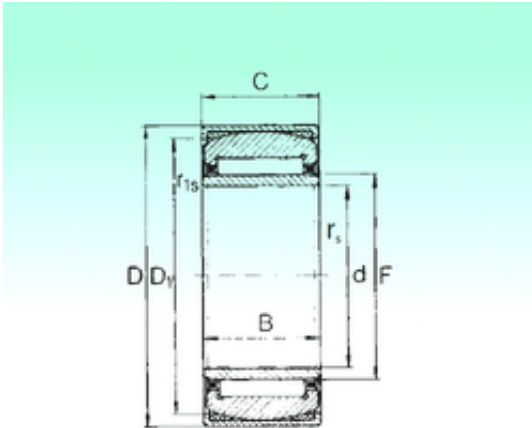

### 25 mm x 47 mm x 20 mm NBS PNA 25/47 needle roller bearings

Bearing No. PNA 25/47

Size	25x47x20 mm
Bore Diameter	25 mm
Outer Diameter	47 mm
Width	20 mm
d	25 mm
F	30 mm
D	47 mm
B	20 mm
C	20 mm
r min.	0,8 mm
r1 min.	0,3 mm
D1	42 mm
S	0,5 mm
Weight	0,157 Kg
Basic dynamic load rating (C)	21,5 kN
Basic static load rating (C0)	34,2 kN