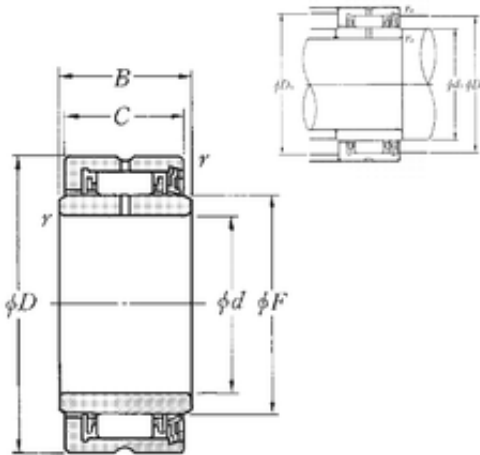

NTN NA4909L needle roller bearings

Bearing No. NA4909L

Size	52x68x23 mm
Bore Diameter	52 mm
Outer Diameter	68 mm
Width	23 mm
F	52 mm
Fw	45 mm
D	68 mm
B	23 mm
C	22 mm
r min.	0,6 mm
da min.	49 mm
Da max.	55 mm
ra max.	0,6 mm
Db max	64 mm
Weight	0,29 Kg
Basic dynamic load rating (C)	28,6 kN
Basic static load rating (C0)	57 kN

NA4909L Bearing 2D drawings and 3D CAD models